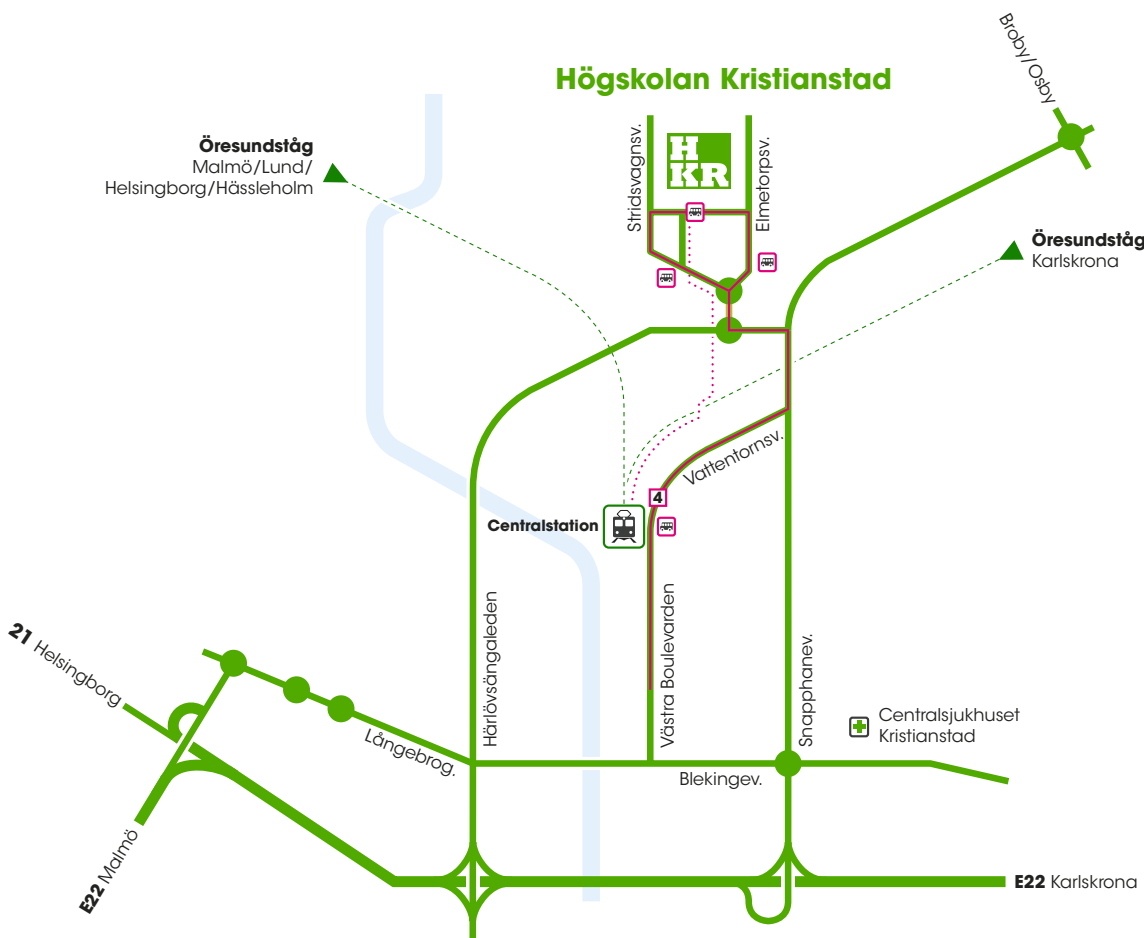

# Högskolan Kristianstad Campus

## Service

Godscentral	117
Restaurang	Metropol B
Café	7